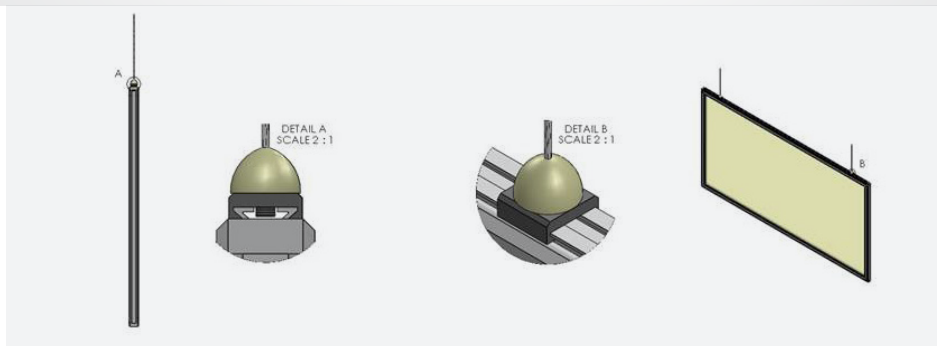

# GLORIA

Enkelsidig 1177x857 mm

/ TEKNISK /

## SPECIFIKATION

WATT	33,6
CCT	4000K
CRI	>80%
MATERIAL	Aluminium / PC
VOLT	24V
MÅTT	1177x857x18mm
VIKT	13,5kg
PFI	95%
IP KLASSNING	IP20
ANSLUTNING	Snabbkoppling
DRIFTTEMP	-20 - +40
LIVSLÄNGD	L70B50
UPPHÄNGNING	Väggfäste
ARTIKEL	833188

### PRODUKTINFO //

En tunn LED-display i hög kvalitet som enkelt anpassas för olika typer av ställ och fästeanordningar. Plattan finns i olika storlekar och snäppramen gör det smidigt att enkelt byta ut motiven efter behov. LED-displayen har en lång livslängd och kan därmed återanvändas om och om igen med nya motiv. Den enkelsidiga Gloria har en 35mm djup ram och är vägghängd.

## MÅTT

a	1177 mm
b	857 mm
c	22 mm