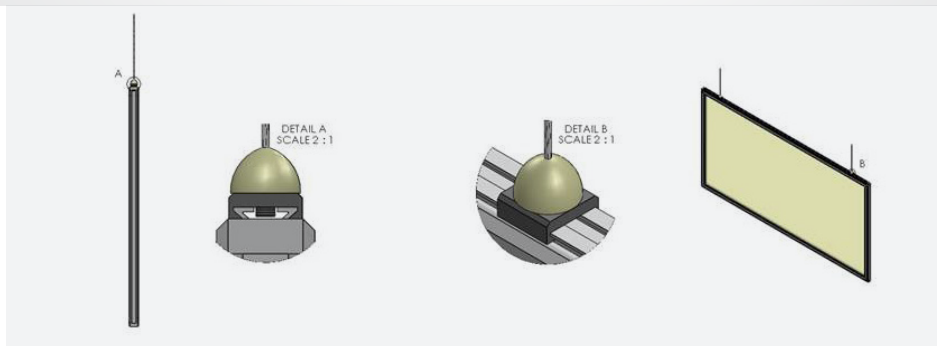

/ LED PANEL /

GLORIA

Dubbelsidig 1177x857 mm

/ TEKNISK /

SPECIFIKATION

WATT	33,6W
CCT	4000K
CRI	>80%
MATERIAL	Aluminium / PC
VOLT	24V
MÅTT	1177x857x22 mm
VIKT	14,8kg
PFI	95%
IP KLASSNING	IP20
ANSLUTNING	Snabbkoppling
DRIFTTEMP	-20 - +40
LIVSLÄNGD	L70B50
UPPHÄNGNING	Vajer
ARTIKEL	833187

GARANTI 5 ÅR
LIVSLÄNGD 50 000 TIMMAR

Miljövarudeklaration och återvinningsplan kan redovisas.

PRODUKTINFO //

En tunn LED-display i hög kvalitet som enkelt anpassas för olika typer av ställ och fästordningar. Plattan finns i olika storlekar och snäppramen gör det smidigt att enkelt byta ut motiven efter behov. LED-displayen har en lång livslängd och kan därmed återanvändas om och om igen med nya motiv. Den dubbelsidiga Gloria har bildyta både fram och bak vilket gör den extra lämplig i exempelvis skyltfönster eller inne i butiken. Den har en 35mm djup ram med spår för upphängning med vajer.

/ TEKNISK /

INFORMATION

MÅTT

a 1177 mm

b 857 mm

c 22 mm