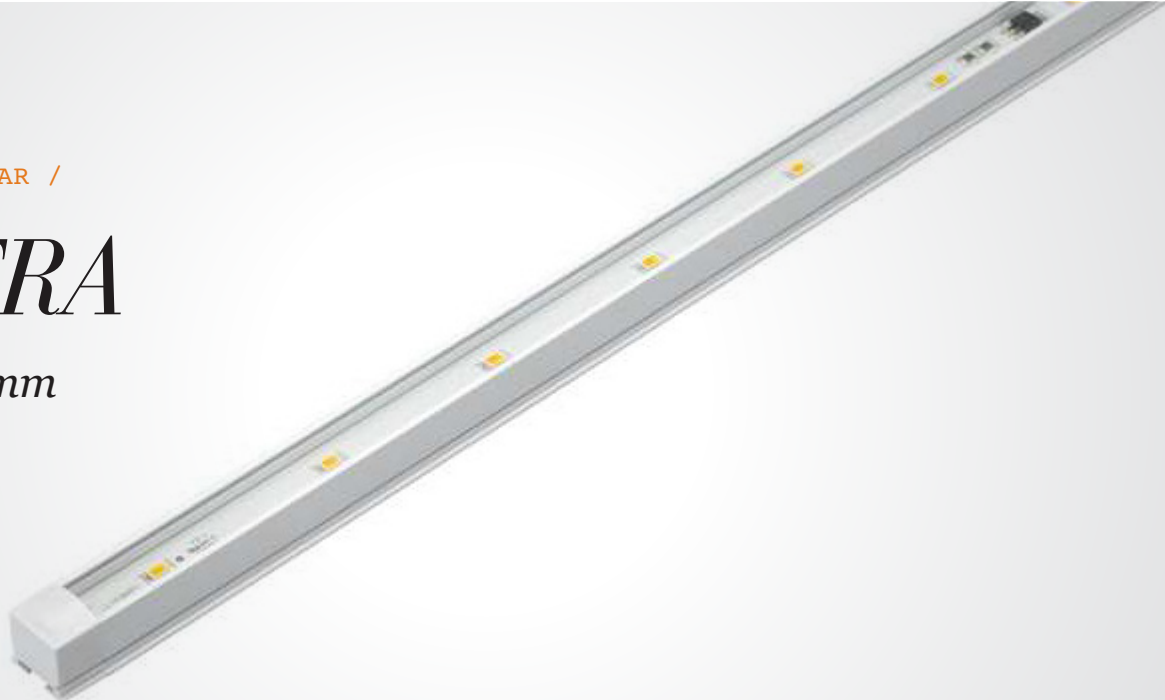

/ LED BAR /

# VERA

1840 mm

/ TEKNISK /

## SPECIFIKATION

WATT	22W
LUMEN	1550 lm
LUMEN/WATT	70 lm/W
CCT	3500K
CRI	>90%
MATERIAL	Aluminium / PC
LJUSSPRIDNING	120°
VOLT	DC24V
SPÄNNING	220-240v
FREKVENNS	50-60Hz
MÅTT	1840 x 18,4 x 16,4 mm
VIKT	0,59kg
PFI	95%
IP KLASSNING	IP20
ANSLUTNING	Snabbkoppling
DRIFTTEMP	-20 - +40
LIVSLÄNGD	L70B50
ARTIKEL	22738

### PRODUKTINFO //

En energieffektiv LED-bar med lång livslängd. Du kopplar enkelt ihop upp till 5st lister till samma transformator, vilket gör den användbar exempelvis i lagerlokaler och över pallställage. LED-bar Vera monteras med magnetfäste.