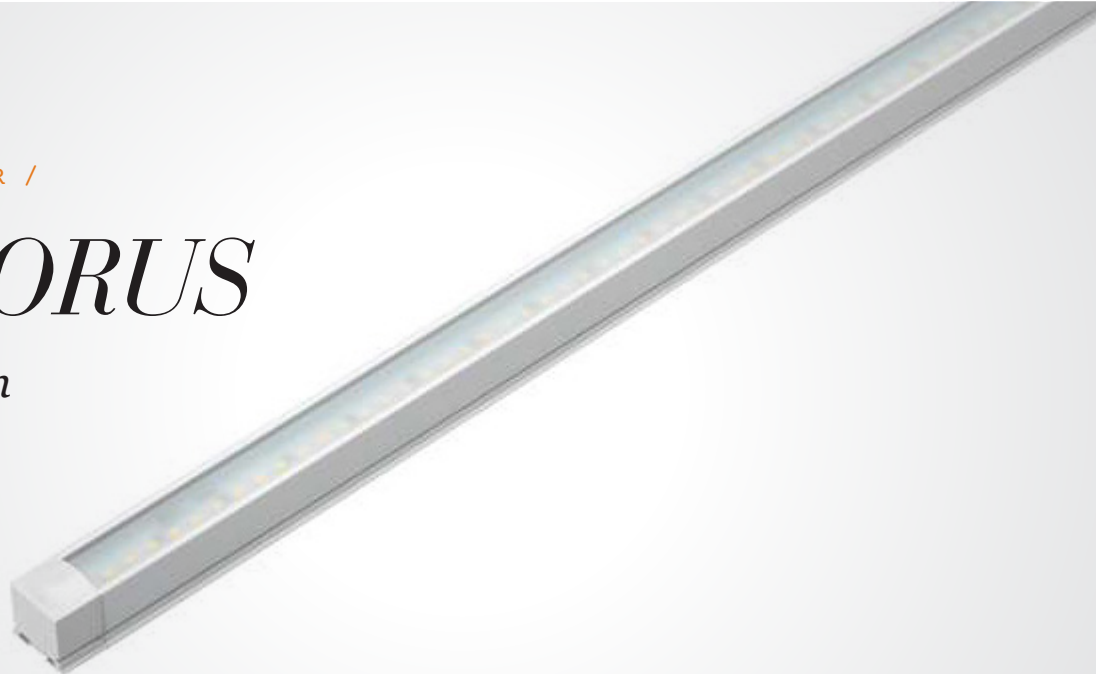

/ LED BAR /

FLORUS

530 mm

/ TEKNISK /

SPECIFIKATION

WATT	8,9W
LUMEN	730 lm
LUMEN/WATT	82 lm/W
CCT	3500K
CRI	>90%
MATERIAL	Aluminium / PC
LJUSSPRIDNING	120°
VOLT	DC12V
SPÄNNING	220-240V
FREKVENNS	50-60Hz
MÅTT	530 x 16,4 x 18,4mm
VIKT	0,16 kg
PFI	95%
IP KLASSNING	IP20
ANSLUTNING	Snabbkoppling
DRIFTTEMP	-20 - +40
LIVSLÄNGD	L70B50
ARTIKEL	22614

GARANTI 5 ÅR
LIVSLÄNGD 50 000 TIMMAR

Miljövarudeklaration och återvinningsplan
kan redovisas.

PRODUKTINFO //

En energieffektiv LED-armatur som kan användas både för sig själv eller kopplas vidare till andra enheter tack vare ett flertal olika fästen. De olika fästena gör det även möjligt att montera armaturen i vinkel. Armaturen har en lång livslängd och funkar tillsammans med de flesta material. Florus är särskilt lämplig för exempelvis köksbelysning eller produktexponering i hylla.