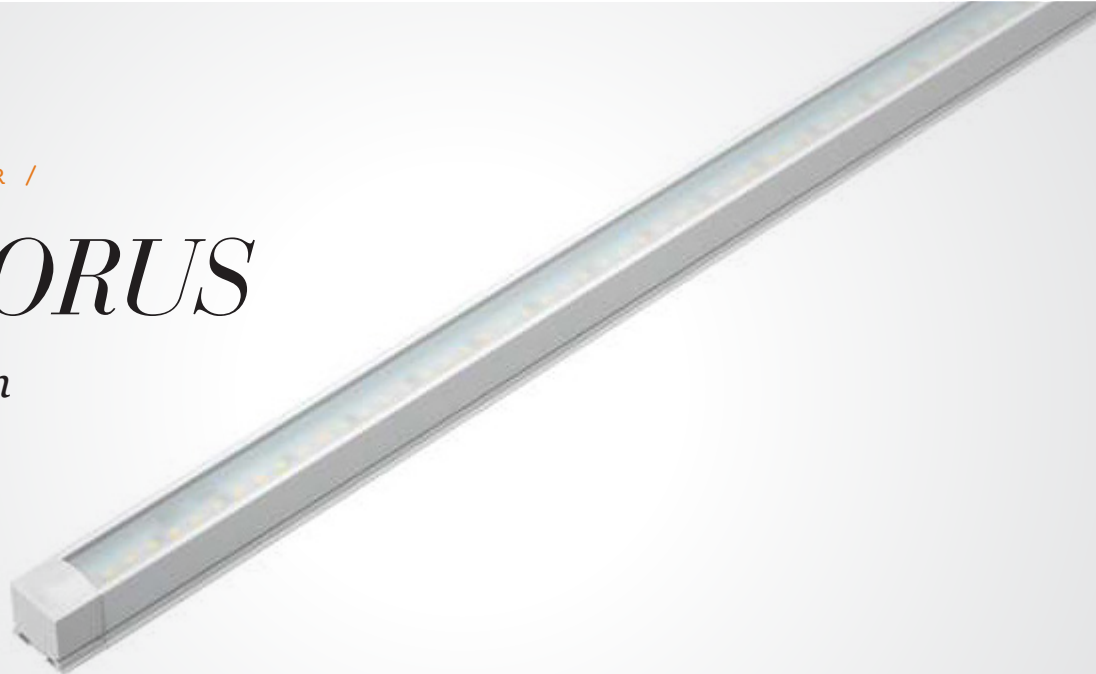

/ LED BAR /

# FLORUS

730 mm

/ TEKNISK /

## SPECIFIKATION

WATT	8,9W
LUMEN	1050 lm
LUMEN/WATT	105 lm/W
CCT	3500K
CRI	>90%
MATERIAL	Aluminium / PC
LJUSSPRIDNING	120°
VOLT	DC12V
SPÄNNING	220-240V
FREKVENNS	50-60Hz
MÅTT	730 x 16,4 x 18,4mm
VIKT	0,23 kg
PFI	95%
IP KLASSNING	IP20
ANSLUTNING	Snabbkoppling
DRIFTTEMP	-20 - +40
LIVSLÄNGD	L70B50
ARTIKEL	22989

### PRODUKTINFO //

En energieffektiv LED-armatur som kan användas både för sig själv eller kopplas vidare till andra enheter tack vare ett flertal olika fästen. De olika fästena gör det även möjligt att montera armaturen i vinkel. Armaturen har en lång livslängd och funkar tillsammans med de flesta material. Florus är särskilt lämplig för exempelvis köksbelysning eller produktexponering i hylla.