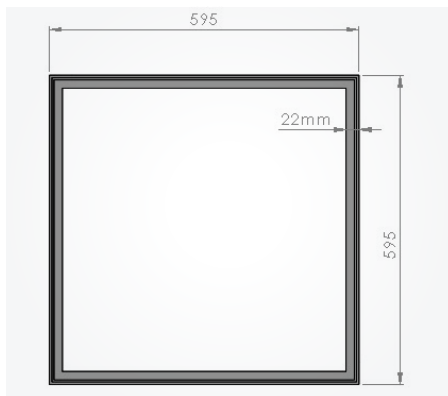

/ LED-PANEL /

TECTUM

600x600mm

/ TEKNISK /

SPECIFIKATION

WATT	26W
LUMEN	3380 lm
LUMEN/WATT	130 lm/W
CCT	4000K
CRI	>80%
MATERIAL	Aluminium / PC
LJUSSPRIDNING	120°
DIMMER	Dalidimmer
VOLT	DC24V
SPÄNNING	220-240V
FREKVENNS	50-60Hz
MÅTT	595 x 595 x 15 mm
VIKT	4,5kg
PFI	95%
IP KLASSNING	IP20
ANSLUTNING	Snabbkoppling
DRIFTTEMP	-20 - +40
LIVSLÄNGD	L70B50
ARTIKEL	22896

/ TEKNISK /

INFORMATION

MÅTT: LED-PANEL

MÅTT: KASSETT