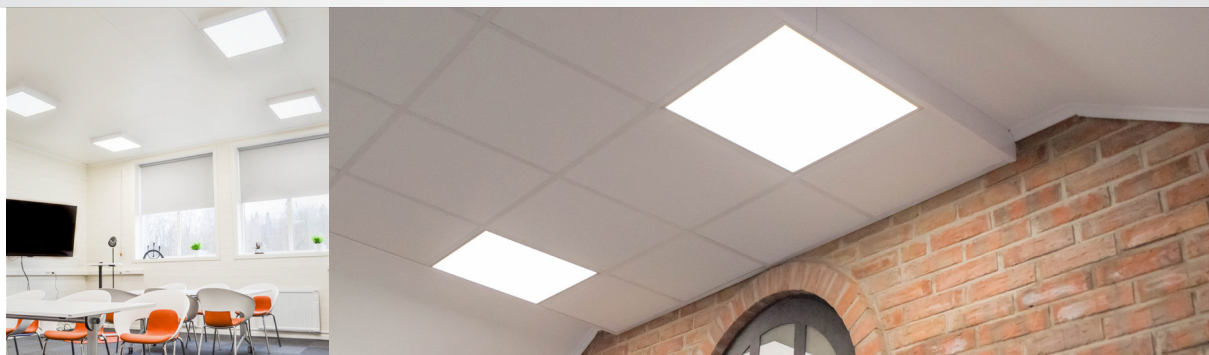

/ LED-PANEL /

TECTUM

600x600mm

/ TEKNISK /

SPECIFIKATION

WATT	26W
LUMEN	3380 lm
LUMEN/WATT	130 lm/W
CCT	4000K
CRI	>80%
MATERIAL	Aluminium / PC
LJUSSPRIDNING	120°
DIMMER	Dalidimmer
VOLT	DC24V
SPÄNNING	220-240V
FREKVENNS	50-60Hz
MÅTT	595 x 595 x 15 mm
VIKT	4,5kg
PFI	95%
IP KLASSNING	IP20
ANSLUTNING	Snabbkoppling
DRIFTTEMP	-20 - +40
LIVSLÄNGD	L70B50
ARTIKEL	22896

GARANTI 5 ÅR
LIVSLÄNGD 50 000 TIMMAR

Miljövarudeklaration och återvinningsplan kan redovisas.

PRODUKTINFO //

Belysning särskilt anpassad för kontorsmiljö, butiker, offentlig miljö, m.m. Den monteringsvänliga belysningen skapar ett behagligt ljus med hög kvalitet och lång livslängd. Det moderna utseendet gör att den smälter in bra i både kontorslandskap och offentliga miljöer. Med Tectum får du dessutom en energieffektiv belysning med lång livslängd. Produkten levereras i två delar, LED-panel och kassett. Delarna går även att köpa separat.