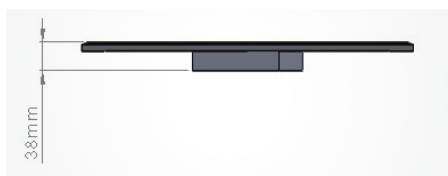

/ TEKNISK /

INFORMATION

MÅTT: LED-PANEL