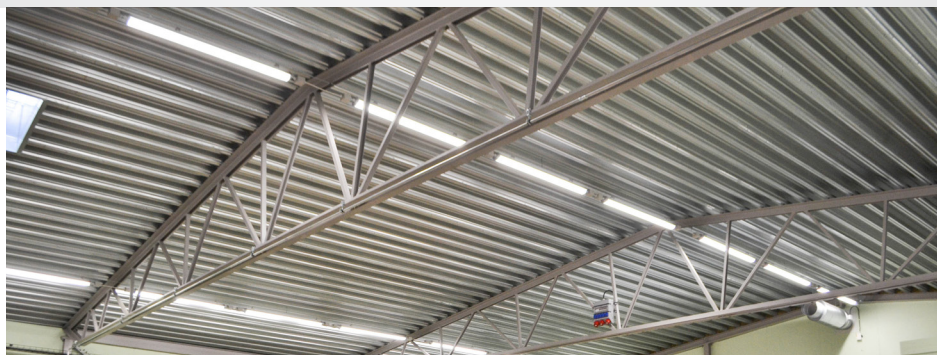

/ LED INDUSTRIBELYSNING /

EFFECTIVE

1800x34W

/ TEKNISK /

SPECIFIKATION

WATT	34W
LUMEN	4307 lm
LUMEN/WATT	126 lm/W
CCT	4000K
CRI	>80%
MATERIAL	Aluminium / PC
LJUSSPRIDNING	120°
DIMMER	Dalidimmer
VOLT	DC24V
SPÄNNING	220-240V
FREKVENNS	50-60Hz
MÅTT	1880 x 120 x 80 mm
VIKT	2,60 kg
PFI	95%
IP KLASSNING	IP65
ANSLUTNING	Kopplingsbox
DRIFTTEMP	-20 - +40
LIVSLÄNGD	L70B50
ARTIKEL	22994

GARANTI 5 ÅR
LIVSLÄNGD 50 000 TIMMAR

Miljövarudeklaration och återvinningsplan kan redovisas.

PRODUKTINFO //

Belysning särskilt anpassad för industrimiljö, garage, förråd, m.m. Belysningen kan enkelt monteras både direkt mot taket eller i vajer för att sänka ner ljuskällan. Monteringsfäste följer med produkten. Vår Effective är en modern produkt som effektivt minskar energiförbrukningen och ger en bättre ljuskvalitet. Belysningen har även längre livslängd än de flesta motsvarigheter till industribelysning.