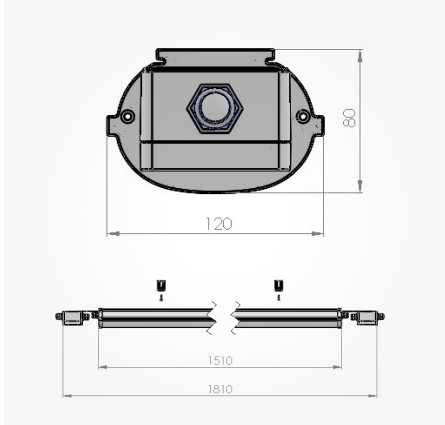

INFORMATION

MÅTT