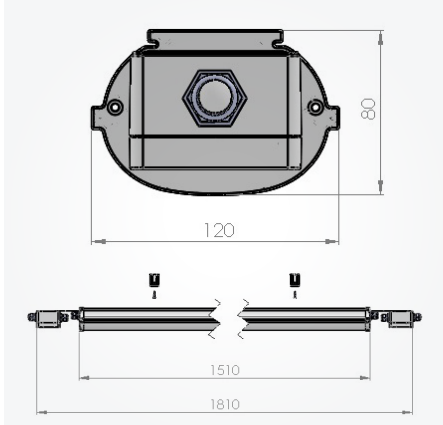

INFORMATION

MÅTT