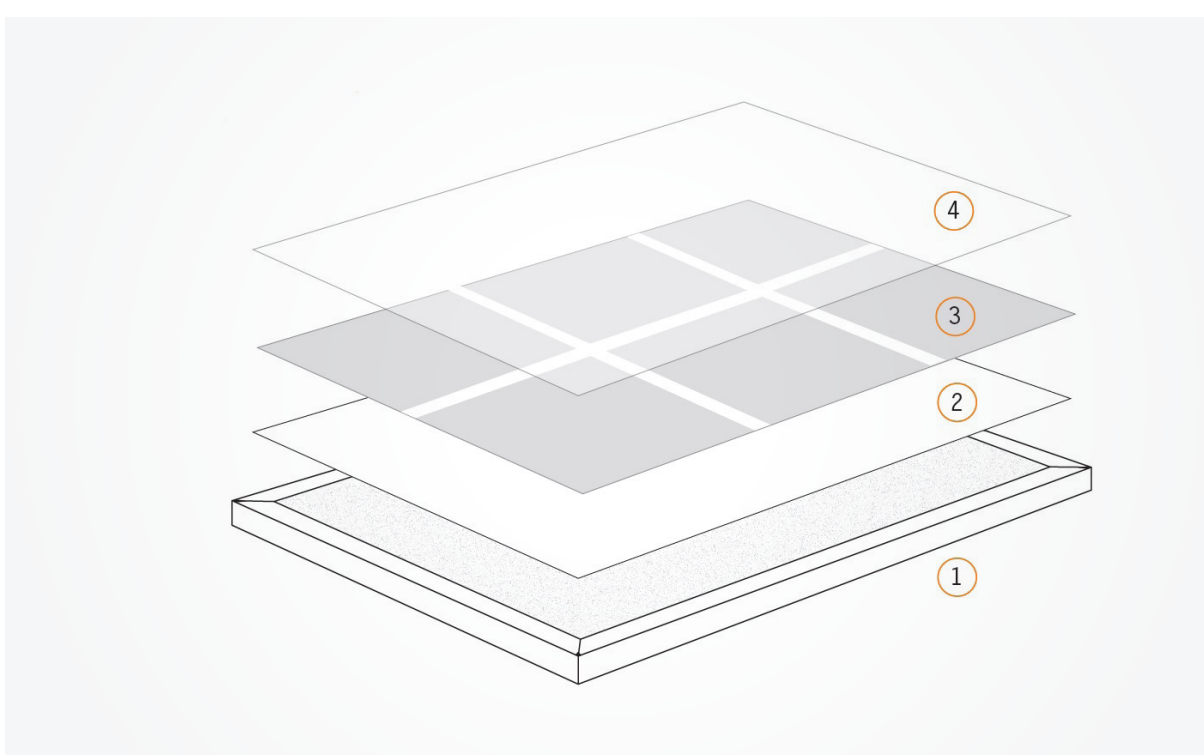

GARANTI 5 ÅR
LIVSLÄNGD 50 000 TIMMAR

Miljövarudeklaration och återvinningsplan kan redovisas.

PRODUKTINFO //

En högkvalitativ LED-panel med spröjs som med det lysande skenet upplevs som ett riktigt fönster. LED-panelen är både energieffektiv och miljövänlig. Perfekt för varuhus, källare, osv. där man inte har möjlighet att få in dagsljus. Dummy Window passar även utmärkt för att imitera ett verkligt fönster i butiksmiljö, dessutom med den stora fördelen att helt själv kunna välja utsikt.

INFORMATION

MÅTT

- 1 LED Platta
- 2 Mjölkad
- 3 Spröjs
- 4 Transparent