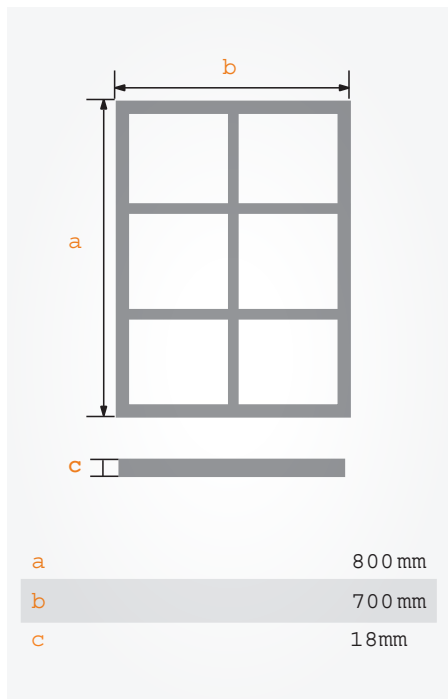

/ LED PANEL /

DUMMY WINDOW

Ømm

/ TEKNISK /

SPECIFIKATION

WATT	24W
LUMEN	1
LUMEN/WATT	1m/w
CCT	4000K
CRI	80
MATERIAL	Aluminium / PC
DIMMER	Ja
VOLT	DC24V
MÅTT	700 800 18mm
VIKT	4,48kg
PFI	95
IP KLASSNING	IP20
ANSLUTNING	Snabbkoppling
DRIFTTEMP	-20 - 40
LIVSLÄNGD	L70B50
ARTIKEL	22905

GARANTI 5 ÅR
LIVSLÄNGD 50 000 TIMMAR

Miljövarudeklaration och återvinningsplan kan redovisas.

PRODUKTINFO //

En högkvalitativ LED-panel med spröjs som med det lysande skenet upplevs som ett riktigt fönster. LED-panelen är både energieffektiv och miljövänlig. Perfekt för varuhus, källare, osv. där man inte har möjlighet att få in dagsljus. Dummy Window passar även utmärkt för att imitera ett verkligt fönster i butiksmiljö, dessutom med den stora fördelen att helt själv kunna välja utsikt.

INFORMATION

MÅTT

- 1 LED Platta
- 2 Mjölkad
- 3 Spröjs
- 4 Transparent