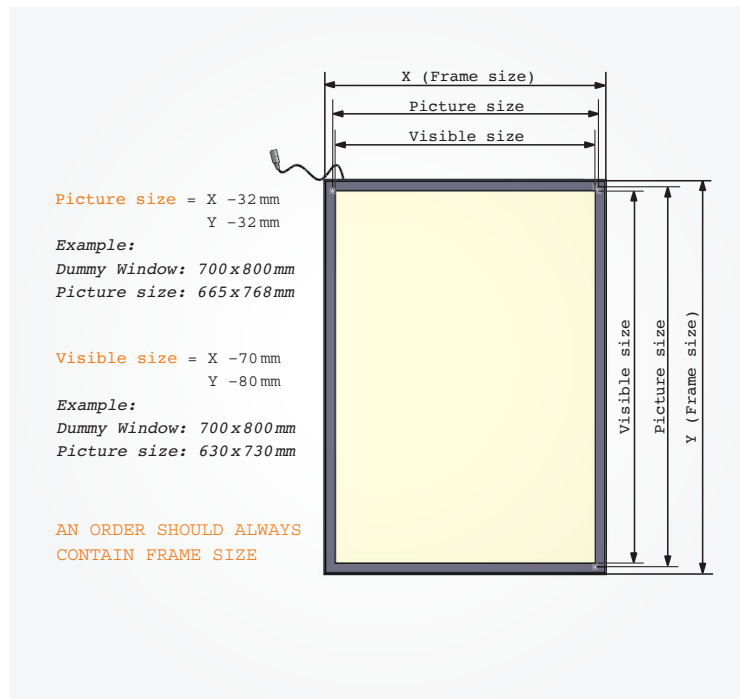

/ LED PANEL /

DUMMY WINDOW

Ømm

/ TEKNISK /

SPECIFIKATION

WATT	24W
LUMEN	1
LUMEN/WATT	1m/w
CCT	4000K
CRI	80
MATERIAL	Aluminium / PC
DIMMER	Ja
VOLT	DC24V
MÅTT	700 800 18mm
VIKT	4,48kg
PFI	95
IP KLASSNING	IP20
ANSLUTNING	Snabbkoppling
DRIFTTEMP	-20 - 40
LIVSLÄNGD	L70B50
ARTIKEL	22905

GARANTI 5 ÅR
LIVSLÄNGD 50 000 TIMMAR

Miljövarudeklaration och återvinningsplan kan redovisas.

PRODUKTINFO //

En högkvalitativ LED-panel med spröjs som med det lysande skenet upplevs som ett riktigt fönster. LED-panelen är både energieffektiv och miljövänlig. Perfekt för varuhus, källare, osv. där man inte har möjlighet att få in dagsljus. Dummy Window passar även utmärkt för att imitera ett verkligt fönster i butiksmiljö, dessutom med den stora fördelen att helt själv kunna välja utsikt.

INFORMATION

MÅTT

- 1 LED Platta
- 2 Mjölkad
- 3 Spröjs
- 4 Transparent